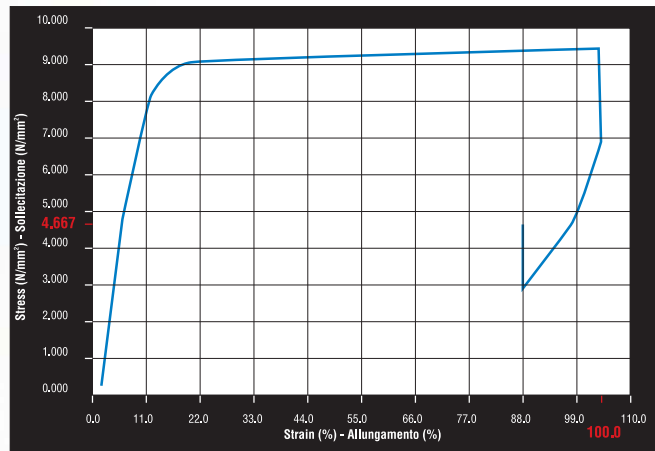

Power Stretch Hood

The latest generation of film packaging
L'ultima generazione di film da imballaggio

PERFORMANCES

Power Stretch Hood grants an outstanding package stability due to its vertical and horizontal restoring force ($> 4,5 \text{ N/mm}^2$) gripping the hood under the pallet for maximum extension up to 100%.

PRESTAZIONI

Il Tubolare Power Stretch Hood, permette di raggiungere una eccellente stabilità del pallet, grazie all'elevata forza di serraggio che si esprime sia in senso trasversale che verticale ($> \text{di } 4,5 \text{ N/mm}^2$), ancorando il cappuccio al pallet per stiri massimi sino al 100%.

CHARACTERISTICS

- Maximum Stability of the package unit
- High resistance to external perforation
- Total protection from dirt and moisture
- Complete protection from UV rays (UV stabilised and also UV barrier until 24 months)
- Optimum printing quality (up to 8 colours)
- Simplicity of use
- Possibility to be coloured

ADVANTAGES

- Security during transport
- To save on material with a single hood size
- To save on management costs
- No risk of fire or explosion
- To minimise the rate of thft and manipulation
- Suitability for haet-sensitive products

CARATTERISTICHE

- *Massima stabilità imballo*
- *Elevata resistenza alla perforazione*
- *Completa protezione da polvere e umidità*
- *Elevata protezione dai raggi u.v. (sia film che barriera sino a 2 anni)*
- *Ottima qualità di stampa (sino a 8 colori)*
- *Semplicità di utilizzo*
- *Possibilità di colorazione*

VANTAGGI

- *Sicurezza durante il trasporto*
- *Risparmio di materiale per singolo imballo*
- *Riduzione dei costi gestione*
- *Nessun rischio di incendio ed esplosione*
- *Riduzione del rischio di furti e manipolazione*
- *Idoneità per imballo prodotti termo-sensibili*